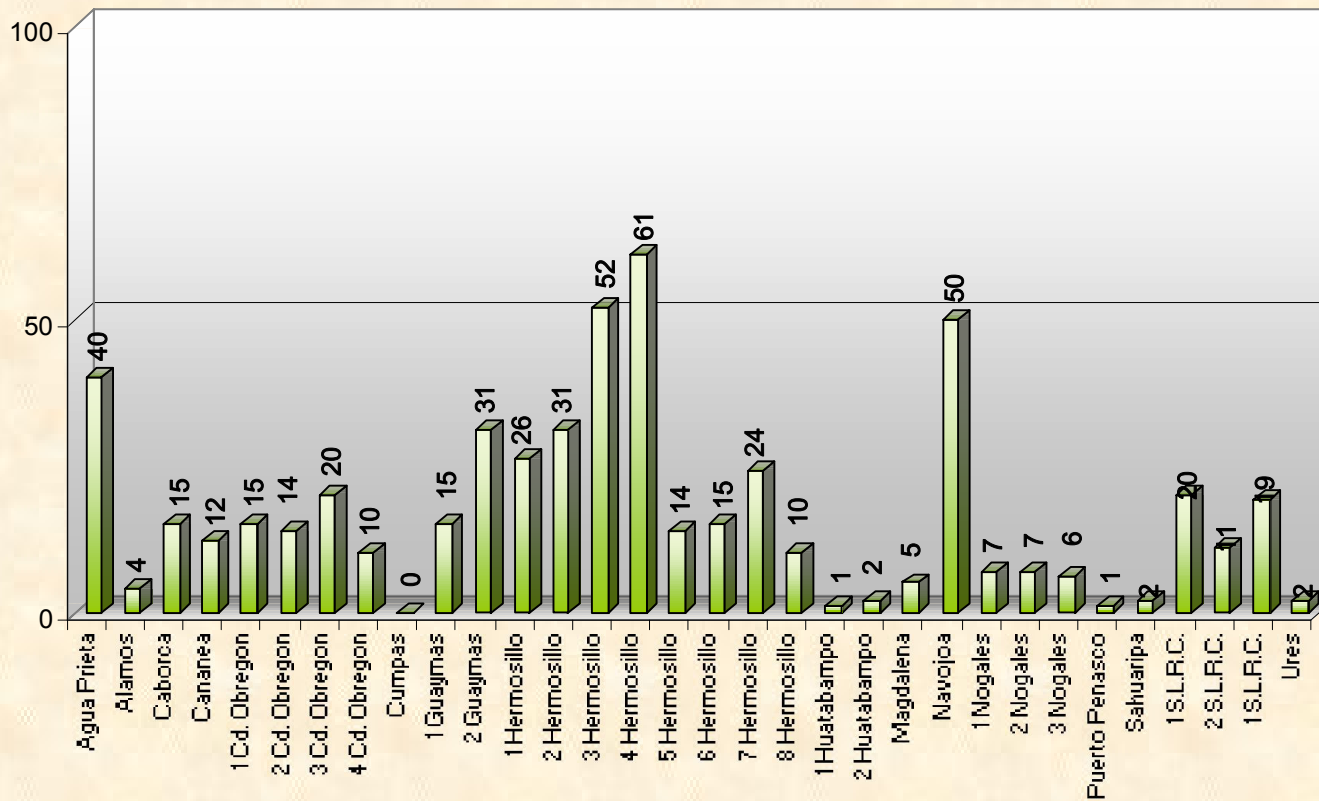

PODER JUDICIAL DEL ESTADO DE SONORA

Centro de Información Estadística

ESTADÍSTICAS 2010

JUZGADOS DE PRIMERA INSTANCIA	MATERIA PENAL												TOTAL ACUMULADO
	SENTENCIAS ABSOLUTORIAS POR INculpADO												
	Ene	Feb	Mar	Abr	May	Jun	Jul	Ago	Sep	Oct	Nov	Dic	
Penal de Agua Prieta	2	4	1	4	10	4	7	0	2	0	2	4	40
Mixto de Alamos	0	0	0	2	0	1	0	0	1	0	0	0	4
Penal de Caborca	2	1	0	4	2	1	0	0	0	3	2	0	15
Mixto de Cananea	1	1	0	2	2	2	0	1	1	2	0	0	12
Primero Penal de Cd. Obregón	3	1	0	0	0	0	2	2	2	3	0	2	15
Segundo Penal de Cd. Obregón	1	1	0	1	2	2	0	3	2	1	1	0	14
Tercero Penal de Cd. Obregón	0	2	1	0	7	5	1	1	2	0	1	0	20
Cuarto Penal de Cd. Obregón	0	2	1	0	1	0	0	2	0	1	2	1	10
Mixto de Cumpas	0	0	0	0	0	0	0	0	0	0	0	0	0
Primero Penal de Guaymas	1	2	3	1	0	1	1	3	2	1	0	0	15
Segundo Penal de Guaymas	1	2	0	2	5	8	0	3	2	5	1	2	31
Primero Penal de Hermosillo	3	1	4	5	2	1	2	0	3	3	0	2	26
Segundo Penal de Hermosillo	1	0	5	3	5	1	3	1	6	4	1	1	31
Tercero Penal de Hermosillo	0	1	3	3	17	6	5	2	4	1	5	5	52
Cuarto Penal de Hermosillo	3	8	2	2	7	9	5	6	3	3	8	5	61
Quinto Penal de Hermosillo	0	1	5	2	1	1	1	0	1	1	1	0	14
Sexto Penal de Hermosillo	0	2	1	4	1	0	4	0	1	1	1	0	15
Séptimo Penal de Hermosillo	0	9	0	1	3	1	2	2	3	3	0	0	24
Octavo Penal de Hermosillo	0	0	1	3	2	2	0	2	0	0	0	0	10
Primero Mixto de Huatabampo	0	0	0	0	0	0	0	0	0	0	0	1	1
Segundo Mixto de Huatabampo	0	0	0	0	0	0	0	0	0	1	1	0	2
Mixto de Magdalena	1	1	1	0	0	0	0	1	0	0	0	1	5
Penal de Navojoa	7	3	14	6	3	2	3	3	1	6	2	0	50
Primero Penal de Nogales	0	1	0	2	1	0	0	0	1	0	1	1	7
Segundo Penal de Nogales	2	0	0	1	0	3	0	0	0	0	0	1	7
Tercero Penal de Nogales	2	1	2	0	0	0	0	0	1	0	0	0	6
Penal de Puerto Peñasco	0	0	0	0	0	0	0	0	0	0	1	0	1
Mixto de Sahuaripa	0	1	0	0	0	0	0	1	0	0	0	0	2
Primero Penal de S.L.R.C.	1	1	1	0	2	0	0	0	1	5	6	3	20
Segundo Penal de S.L.R.C.	0	4	2	1	1	1	0	0	0	1	1	0	11
Primero Mixto de S.L.R.C.	2	0	1	0	4	2	0	5	1	0	1	3	19
Mixto de Ures	0	0	0	0	0	0	0	2	0	0	0	0	2
TOTAL	33	50	48	49	78	53	36	40	40	45	38	32	542

PODER JUDICIAL DEL ESTADO DE SONORA

Centro de Información Estadística

ESTADÍSTICAS 2010

Sentencias Absolutorias por Juzgado
(Materia Penal por Inculpado)
del 1 de enero al 31 de diciembre de 2010